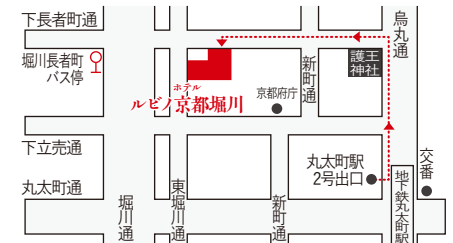

ホテルルビノ京都堀川の駐車場はご利用できません。ご来場の際は、公共交通機関でお越しください。(駐輪場あり)

- ●市バスご利用の場合…
  [堀川下町者町バス停] 徒歩約2分
- ●地下鉄ご利用の場合…
  [地下鉄烏丸線 丸太町駅] 2番出口 徒歩約15分

あけぼのフェスティバルの
情報をHPで更新しています。