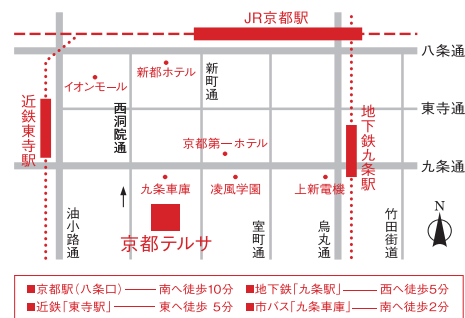

[お問い合わせ] 京都府男女共同参画課 tel.075-414-4291 / 京都府男女共同参画センター らら京都 tel.075-692-3433

[当日連絡先] 京都テルサ tel.075-692-3400 ※当日は会場(京都テルサ)にお問い合わせください。ホームページ(京都府) www.pref.kyoto.jp/josei

[主催] KYOのあけぼのフェスティバル実行委員会・京都府・京都府男女共同参画センター らら京都

海外研修KYOのあけぼの会、京都市地域女性連合会、京都商工会議所女性会、京都女性スポーツの会、京都府更生保護女性連盟、京都府商工会議所女性会連合会、京都府商工会女性部連合会、京都府食生活改善推進員連絡協議会、京都府女性の船「ステップあけぼの」、京都府生活研究グループ連絡協議会、(福)京都府母子寡婦福祉連合会、京都府民生児童委員協議会、京都府連合婦人会、国際ソロブチミスト京都近郊12クラブ、国際ソクタ京都I・II・雅ソクタクラブ、社会環境浄化京都ネットワーク、部落解放同盟京都府連合会女性部、JA京都府女性組織協議会(五十音順)

[後援] 朝日新聞京都総局、NHK京都放送局、エフエム京都、京都経営者協会、京都市、京都市教育委員会、京都新聞、京都府教育委員会、京都市市長会、京都府町村会、京都府PTA協議会、京都府立高等学校PTA連合会、京都リビング新聞社、KBS京都、産経新聞社京都総局、日本経済新聞社京都支社、日本青年会議所近畿地区京都ブロック協議会、日本労働組合総連合会京都府連合会、毎日新聞京都支局、読売新聞京都総局(五十音順)