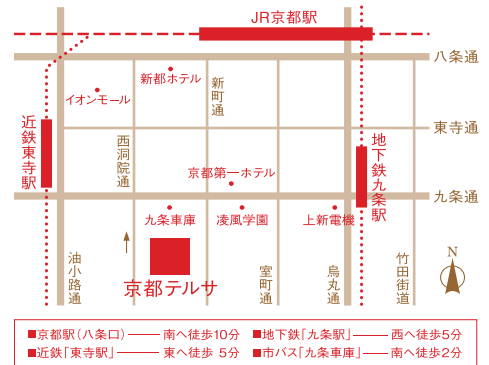

第28回 *Kyo*の
あけぼの

男女がさまざまな活動に参画できる社会をめざして

フェスティバル
2016

THE 28TH KYONO AKEBONO FESTIVAL

10.29 sat.

10:00~15:00

京都テルサ

京都市南区東九条下殿田町70

Program

- 10:00~10:20 オープニング [同志社大學応援団チアリーダー部]
- 10:20~11:00 式典 [京都府あけぼの賞表彰式]
- 11:00~11:50 女性活躍による地域創生取組事例発表
- 11:00~15:00 あけぼのバザール
- 12:00~15:00 ワークショップ
男女共同参画推進のための世代間交流ワールドカフェ等

文化創生
皆で織りなす
京の力

女性活躍による地域創生取組事例発表

少子・高齢化が急速に進行する中、京都府では、京都から地域を、そして日本を変える新たな文化創生に取り組むため、「京都府地域創生戦略」を策定したところです。

第28回を迎える本フェスティバルにおいては、女性活躍に取り組む団体等が、地域活性化活動の事例発表を行います。府内各地域における女性活躍の活動成果の報告や、取組みにかける思い、今後の展望を語ります。

京都府男女共同参画センター開設20周年記念事業
男女共同参画推進のための
世代間交流ワールドカフェ

「女性の活躍」が我が国の持続的な成長の鍵とされ、本年「女性活躍推進法」が施行される中、男女共同参画センターは設立20周年を迎えます。これまでの男女共同参画推進の歩みを振り返るとともに、未来の社会を担う大学生と他世代とが「職業生活と家庭生活の両立」をテーマに対話・交流するワールドカフェを開催します。

[お問い合わせ] 京都府男女共同参画課 tel.075-414-4291 / 京都府男女共同参画センター らら京都 tel.075-692-3433